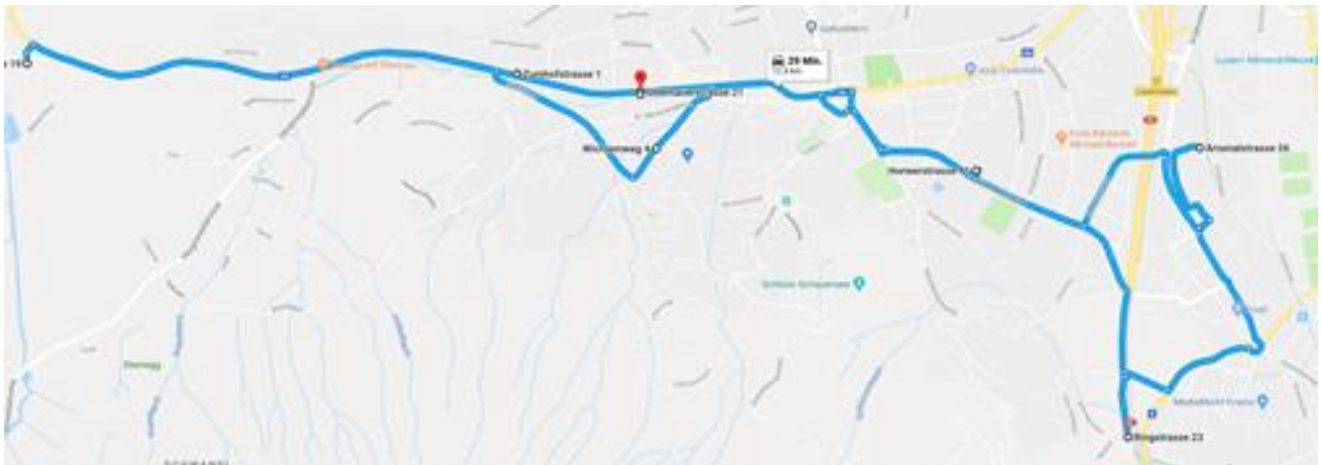

SHUTTLEBUS - Open Clubi 2018

Halt	Schlösslifäger Clubi	Shuttlebus Station: Auf Parkplatz
Halt	Steichoher Clubi	Shuttlebus Station: Vor Rampe
Halt	SCK Eröffnung	Shuttlebus Station: Auf Parkplatz Zunacher 2
Halt	Chacheler Clubi	Shuttlebus Station: Feldmühle Schulhaus Parkplatz an der Hauptstraße
Halt	Loschtmölch Clubi	Vor Bäckerei vis-a-vis
Halt	Amok-Symphoniker Clubi	Shuttlebus Station: Strasse hinter dem Smart Center
Halt	Zunftstube	Vor Haus auf Parkplatz

WICHTIG

- Der Shuttlebus fährt im 20 min-Takt (sofern möglich:-P)
- Der Bus hält nur ganz kurz an und kann nicht warten
- Max. 14 Personen pro Fahrt/Station
- Nach einer Station wieder aussteigen

Letzte Rundfahrt: um 01:30 Uhr